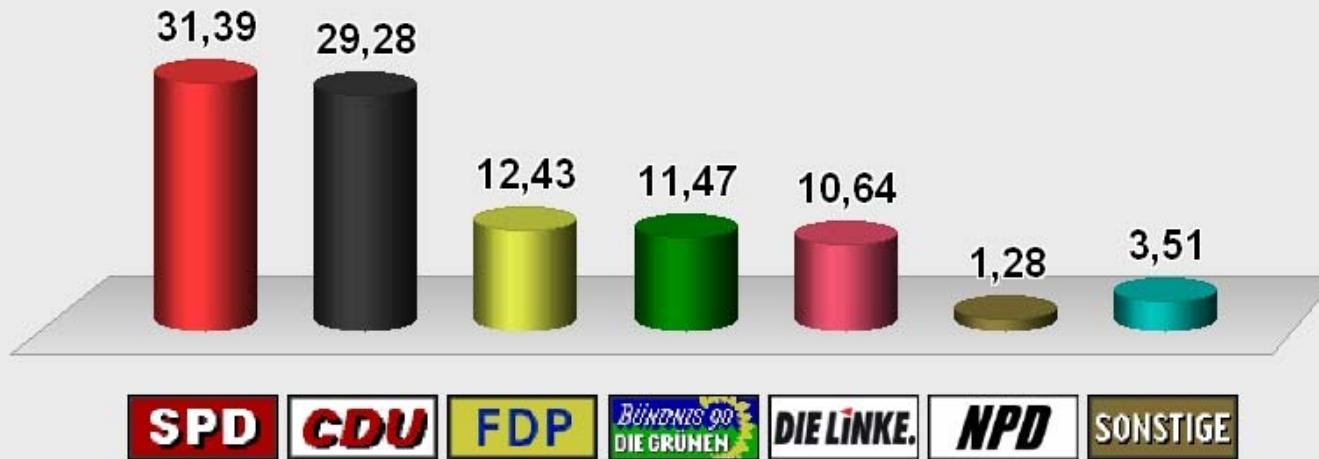

Bundestagswahl 2009 Zweitstimme

im Vergleich mit Bundestagswahl 2005 Zweitstimme

Vorläufiges Endergebnis (8:30 Uhr, 28.09.09)

Stimmenanteile in Prozent (%), Gewinne/Verluste in Prozentpunkten

Bundestagswahl 2009 Zweitstimme

Wahlb. insges.	11.800
Wahlb. ohne Sperrv.	10.294
Wahlb. mit Sperrv.	1.504
Wahlb. nach §25 Abs 2. BWO	2
Wähler/-innen	9.274
dav. mit Wahlschein	1.467
Ungült. Zweitstimmen	73
Gültige Zweitstimmen	9.201
Wahlbeteiligung	78,59 %

	Zweitstimme	Anteil
SPD	2.888	31,39 %
CDU	2.694	29,28 %
FDP	1.144	12,43 %
GRÜNE	1.055	11,47 %
DIE LINKE.	979	10,64 %
NPD	118	1,28 %
Die Tierschutzpartei	93	1,01 %
MLPD	3	0,03 %
DVU	20	0,22 %
ödp	8	0,09 %
PIRATEN	139	1,51 %
RRP	60	0,65 %