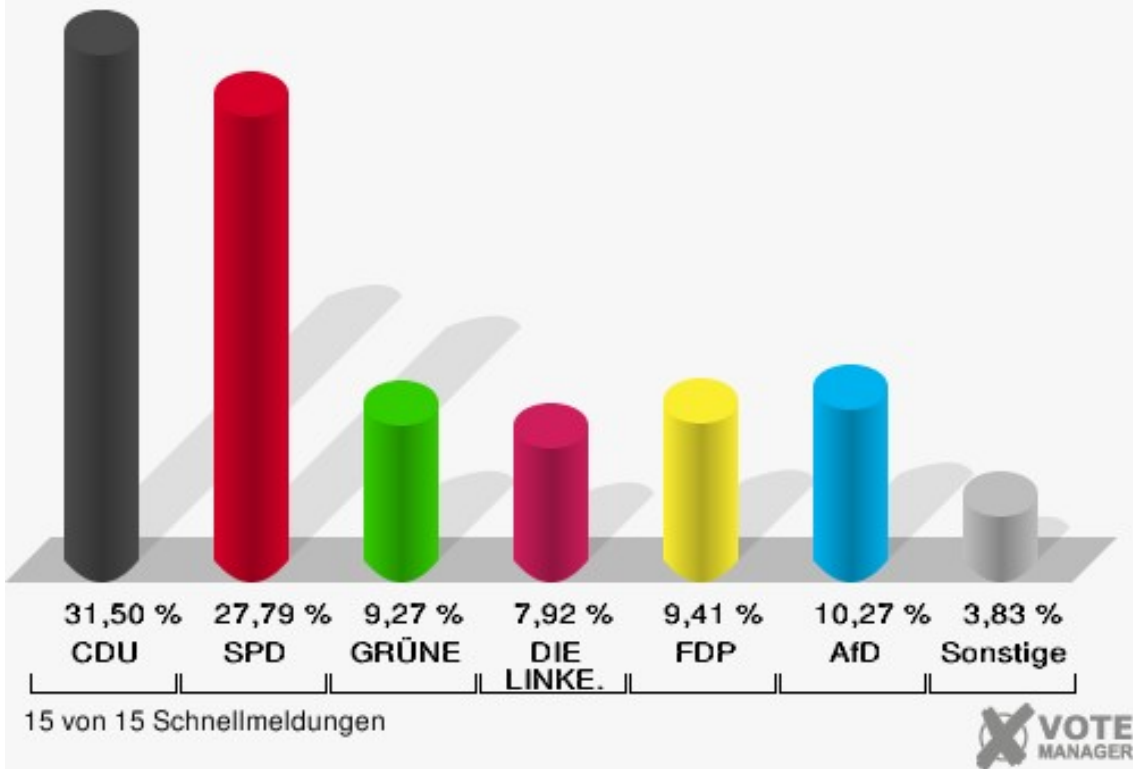

## Wahl zum Deutschen Bundestag 24.09.2017 Gemeinde Ritterhude

	Erststimmen		Zweitstimmen	
Wahlberechtigte	11.812		11.812	
Wähler	9.401	79,59 %	9.401	79,59 %
ungültige Stimmen	75	0,80 %	57	0,61 %
gültige Stimmen	9.326	99,20 %	9.344	99,39 %
Mattfeldt, CDU	3.167	33,96 %	2.943	31,50 %
Jantz-Herrmann, SPD	3.160	33,88 %	2.597	27,79 %
Geils, GRÜNE	809	8,67 %	866	9,27 %
Behrens, DIE LINKE.	720	7,72 %	740	7,92 %
Dr. Hocker, FDP	542	5,81 %	879	9,41 %
Rohrberg, AfD	842	9,03 %	960	10,27 %
PIRATEN	---	---	33	0,35 %
NPD	---	---	22	0,24 %
Tierschutzpartei	---	---	102	1,09 %
Lesch, FREIE WÄHLER	65	0,70 %	40	0,43 %
MLPD	---	---	6	0,06 %
BGE	---	---	17	0,18 %
DiB	---	---	21	0,22 %
DKP	---	---	0	0,00 %
DM	---	---	18	0,19 %
ÖDP	---	---	11	0,12 %
Die PARTEI	---	---	78	0,83 %
V-Partei <sup>3</sup>	---	---	11	0,12 %
Hirsch-Sternberg, Einzelbewerberin	21	0,23 %	---	---

**Gemeinde Ritterhude**  
Wahl zum Deutschen Bundestag 24.09.2017  
Erststimmen Gesamtergebnis

**Gemeinde Ritterhude**  
Wahl zum Deutschen Bundestag 24.09.2017  
Zweitstimmen Gesamtergebnis

**Gemeinde Ritterhude**  
Wahl zum Deutschen Bundestag 24.09.2017  
Wahlbeteiligung Gesamtergebnis