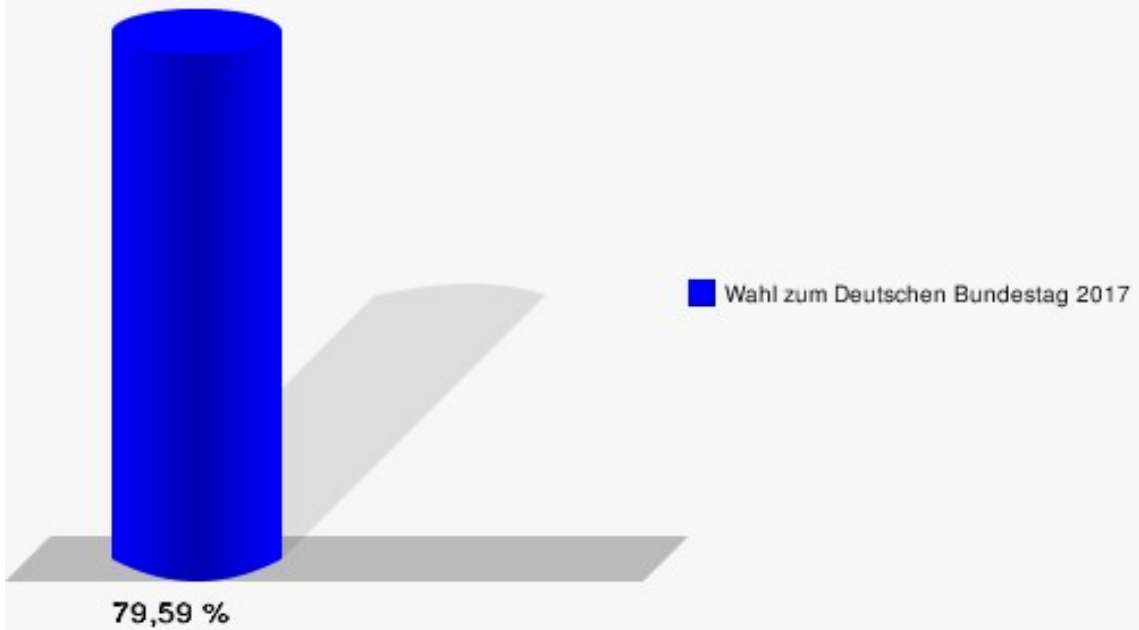

## Wahl zum Deutschen Bundestag 24.09.2017 Gemeinde Ritterhude

	Erststimmen		Zweitstimmen	
Wahlberechtigte	11.812		11.812	
Wähler	9.401	79,59 %	9.401	79,59 %
ungültige Stimmen	75	0,80 %	57	0,61 %
gültige Stimmen	9.326	99,20 %	9.344	99,39 %
Mattfeldt, CDU	3.167	33,96 %	2.943	31,50 %
Jantz-Herrmann, SPD	3.160	33,88 %	2.597	27,79 %
Geils, GRÜNE	809	8,67 %	866	9,27 %
Behrens, DIE LINKE.	720	7,72 %	740	7,92 %
Dr. Hocker, FDP	542	5,81 %	879	9,41 %
Rohrberg, AfD	842	9,03 %	960	10,27 %
PIRATEN	---	---	33	0,35 %
NPD	---	---	22	0,24 %
Tierschutzpartei	---	---	102	1,09 %
Lesch, FREIE WÄHLER	65	0,70 %	40	0,43 %
MLPD	---	---	6	0,06 %
BGE	---	---	17	0,18 %
DiB	---	---	21	0,22 %
DKP	---	---	0	0,00 %
DM	---	---	18	0,19 %
ÖDP	---	---	11	0,12 %
Die PARTEI	---	---	78	0,83 %
V-Partei <sup>3</sup>	---	---	11	0,12 %
Hirsch-Sternberg, Einzelbewerberin	21	0,23 %	---	---

**Gemeinde Ritterhude**  
Wahl zum Deutschen Bundestag 24.09.2017  
Erststimmen Gesamtergebnis

**Gemeinde Ritterhude**  
Wahl zum Deutschen Bundestag 24.09.2017  
Zweitstimmen Gesamtergebnis

**Gemeinde Ritterhude**  
Wahl zum Deutschen Bundestag 24.09.2017  
Wahlbeteiligung Gesamtergebnis