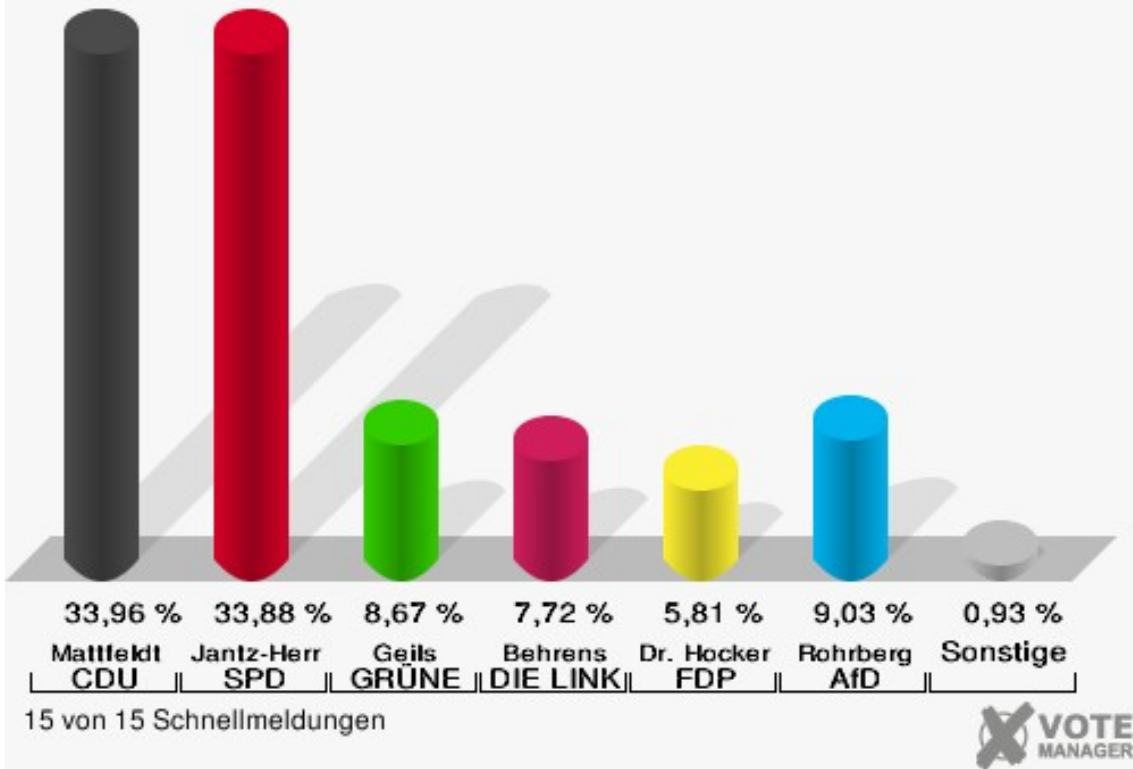

## Wahl zum Deutschen Bundestag 24.09.2017 Gemeinde Ritterhude

	Erststimmen		Zweitstimmen	
Wahlberechtigte	11.812		11.812	
Wähler	9.401	79,59 %	9.401	79,59 %
ungültige Stimmen	75	0,80 %	57	0,61 %
gültige Stimmen	9.326	99,20 %	9.344	99,39 %
Mattfeldt, CDU	3.167	33,96 %	2.943	31,50 %
Jantz-Herrmann, SPD	3.160	33,88 %	2.597	27,79 %
Geils, GRÜNE	809	8,67 %	866	9,27 %
Behrens, DIE LINKE.	720	7,72 %	740	7,92 %
Dr. Hocker, FDP	542	5,81 %	879	9,41 %
Rohrberg, AfD	842	9,03 %	960	10,27 %
PIRATEN	---	---	33	0,35 %
NPD	---	---	22	0,24 %
Tierschutzpartei	---	---	102	1,09 %
Lesch, FREIE WÄHLER	65	0,70 %	40	0,43 %
MLPD	---	---	6	0,06 %
BGE	---	---	17	0,18 %
DiB	---	---	21	0,22 %
DKP	---	---	0	0,00 %
DM	---	---	18	0,19 %
ÖDP	---	---	11	0,12 %
Die PARTEI	---	---	78	0,83 %
V-Partei <sup>3</sup>	---	---	11	0,12 %
Hirsch-Sternberg, Einzelbewerberin	21	0,23 %	---	---

**Gemeinde Ritterhude**  
Wahl zum Deutschen Bundestag 24.09.2017  
Erststimmen Gesamtergebnis

**Gemeinde Ritterhude**  
Wahl zum Deutschen Bundestag 24.09.2017  
Zweitstimmen Gesamtergebnis

**Gemeinde Ritterhude**  
Wahl zum Deutschen Bundestag 24.09.2017  
Wahlbeteiligung Gesamtergebnis