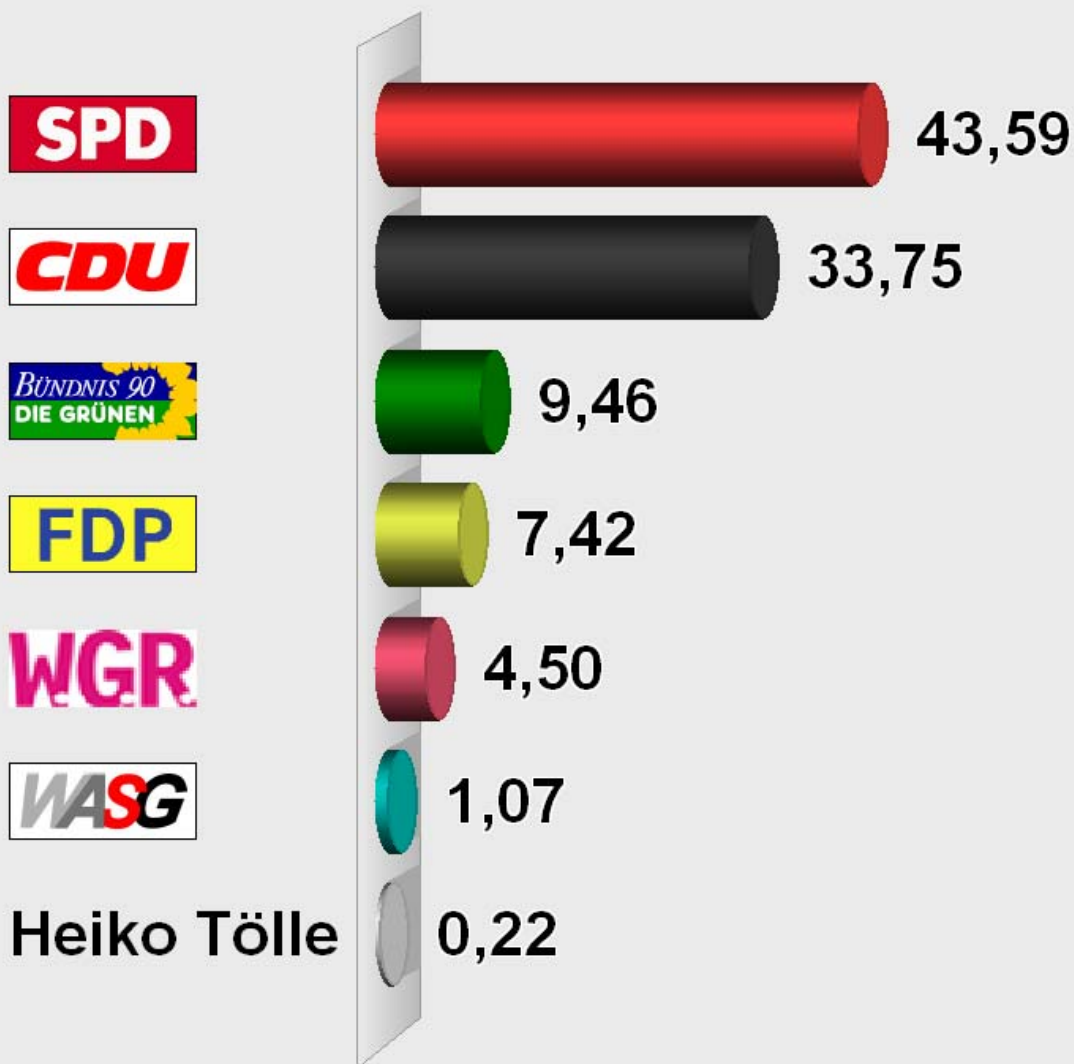

# Gemeindewahl Ritterhude 2006

Endergebnis (22:05, 10.09.06)

Stimmenanteile in Prozent (%)

Wahlb. ohne Sperrv. . . . .	10.990
Wahlb. mit Sperrv. . . . .	865
Wahlb. insges. . . . .	11.855
WählerInnen . . . . .	6.166
Ungült. Stimmzettel . . . . .	111
Gültige Stimmzettel . . . . .	6.055
Gültige Stimmen . . . . .	17.385
Wahlbeteiligung . . . . .	<b>52,01 %</b>

	Stimmen	Anteil
SPD . . . . .	7.578	<b>43,59 %</b>
CDU . . . . .	5.867	<b>33,75 %</b>
GRÜNE . . . . .	1.644	<b>9,46 %</b>
FDP . . . . .	1.290	<b>7,42 %</b>
WGR . . . . .	782	<b>4,50 %</b>
WASG . . . . .	186	<b>1,07 %</b>
Heiko Tölle . . . . .	38	<b>0,22 %</b>