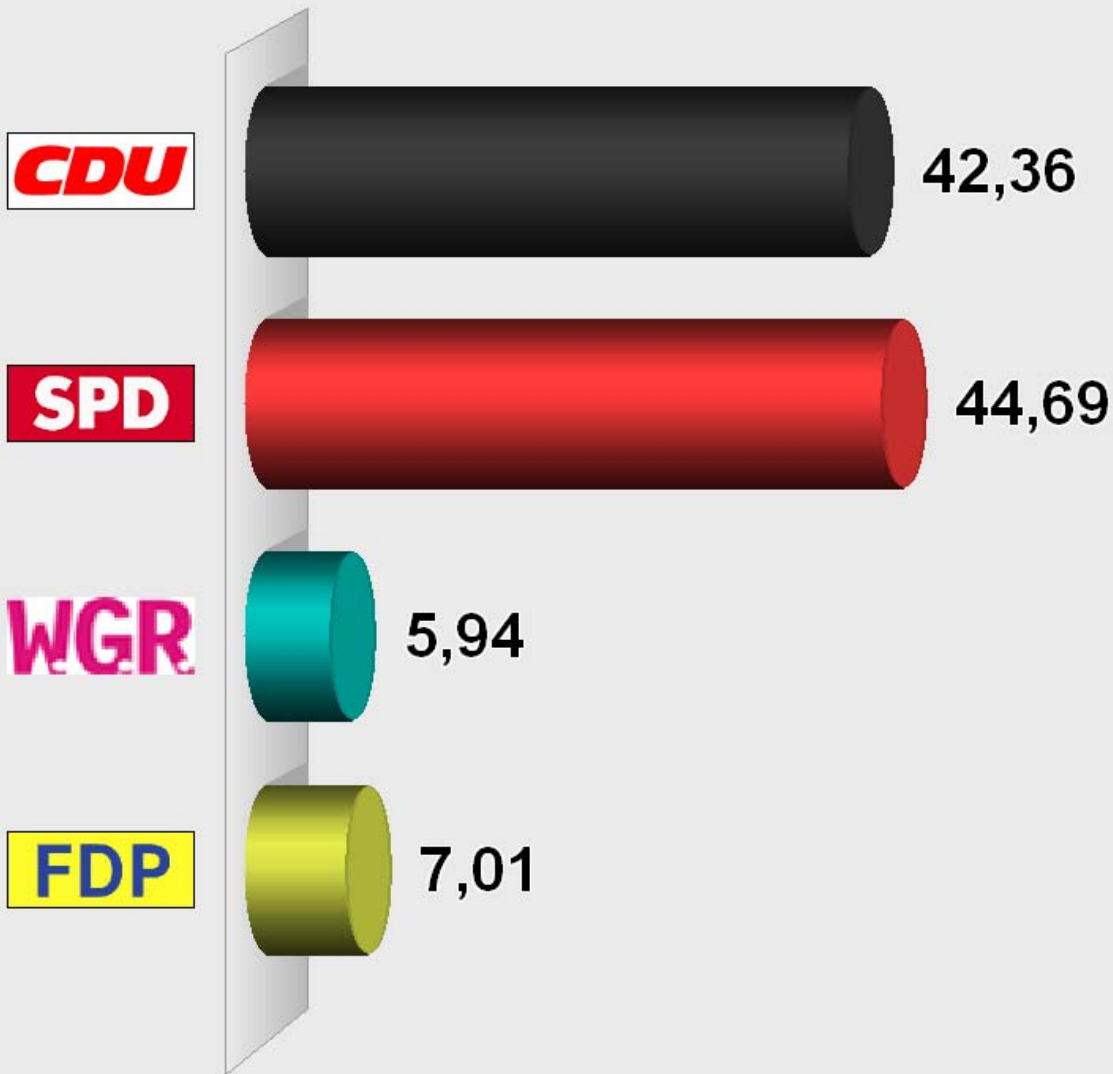

Bürgermeister 2006
Endergebnis (18:57, 10.09.06)
 Stimmenanteile in Prozent (%)

| | |
|-------------------------------|----------------|
| Wahlb. ohne Sperrv. | 10.990 |
| Wahlb. mit Sperrv. | 865 |
| Wahlb. insges. | 11.855 |
| WählerInnen | 6.167 |
| Ungült. Stimmzettel | 88 |
| Gültige Stimmzettel | 6.079 |
| Wahlbeteiligung | 52,02 % |

| | <i>Stimmen</i> | <i>Anteil</i> |
|-------------------------|----------------|----------------|
| Giselher Klinger (CDU) | 2.575 | 42,36 % |
| Susanne Geils (SPD) | 2.717 | 44,69 % |
| Christine Börnsen (WGR) | 361 | 5,94 % |
| Stephan Busch (FDP) | 426 | 7,01 % |